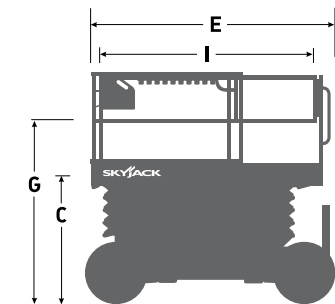

SJ4726/32 E

	A	B	C	D
SJ4726 E	31' 8" (9.65 m)	25' 8" (7.82 m)	46" (1.17 m)	47" (1.20 m)
SJ4732 E	37' 8" (11.48 m)	31' 8" (9.65 m)	50" (1.27 m)	47" (1.20 m)

	E	G	H	I	
SJ4726 E	91.6" (2.33 m)	75" (1.90 m)	42" (1.07 m)	83" (2.11 m)	4' (1.2 m)
SJ4732 E	91.6" (2.33 m)	78.5" (1.99 m)	42" (1.07 m)	83" (2.11 m)	4' (1.2 m)

SJ4726 E	2.1 mph (3.4 km/h)	4,362 lbs (1,979 kg)	25%	1,000 lbs (454 kg)	1
SJ4732 E	2.1 mph (3.4 km/h)	5,478 lbs (2,485 kg)	25%	700 lbs (318 kg)	1

SJ4740 E

SJ4740 E

SJ4740 E

SJ4740 E

2 mph
(3.14 km/h)

6,470 lbs
(2,935 kg)

25%

770 lbs
(350 kg)

1
(Up to 24'
(7.3 m))

SJ6826/32 RT

SJ6826 RT	32' (9.75 m)	26' (7.92 m)	48.5" (1.23 m)	69.5" (1.76 m)
------------------	-----------------	-----------------	-------------------	-------------------