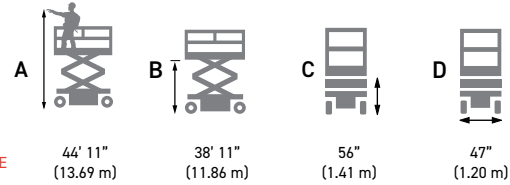

SJ4740 E

SJ4740 E