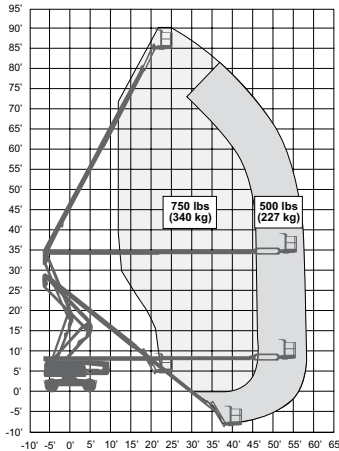

	E	F	G	H	I
SJ12 E	54" (1.37 m)	74" (1.88 m)	27" (0.69 m)	36" (0.91 m)	18" (0.46 m)
SJ16 E	54" (1.37 m)	74" (1.88 m)	27" (0.69 m)	36" (0.91 m)	18" (0.46 m)
SJ20 E	54" (1.37 m)	79.5" (2.0 m)	27" (0.69 m)	36" (0.91 m)	18" (0.46 m)

37' 11"
(11.56 m)

27' 2"
(8.31 m)

8' 4"
(2.54 m)

SJ60 AJ+

8'
(2.44 m)

28' 2"
(8.59 m)

170°

360°

SJ60 AJ+

+65°/-60°

2.5 mph
(4.0 km/h)

18,865 lbs
(8,557 kg)

40%

660 / 1,000 lbs
(300 / 454 kg)

SJ85 AJ

SJ85 AJ

SJ85 AJ

91' (27.74 m)
85' (25.91 m)

5'
(17.07 m)

34'
(10.36 m)

8' 9"
(2.67 m)

SJ85 AJ

8' 2"
(2.49 m)

38" 2"
(11.63 m)