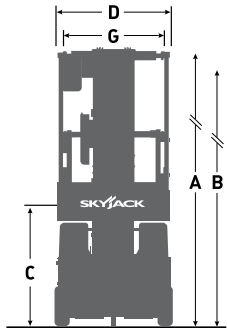

SKYJACK
simply reliable

SJ12/16/20 E

	A	B	C	D
SJ12 E	18' (5.48 m)	12' (3.66 m)	30" (0.76 m)	30.5" (0.77 m)
SJ16 E	21' 6" (6.55 m)	15' 6" (4.72 m)	30" (0.76 m)	30.5" (0.77 m)
SJ20 E	25' 6" (7.77 m)	19' 6" (5.94 m)	30" (0.76 m)	31.5" (0.80 m)

	E	F	G	H	I
SJ12 E	54" (1.37 m)	74" (1.88 m)	27" (0.69 m)	36" (0.91 m)	18" (0.46 m)
SJ16 E	54" (1.37 m)	74" (1.88 m)	27" (0.69 m)	36" (0.91 m)	18" (0.46 m)
SJ20 E	54" (1.37 m)	79.5" (2.0 m)	27" (0.69 m)	36" (0.91 m)	18" (0.46 m)