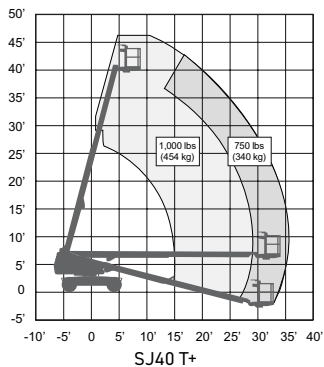

SJ60 AJ+

+65°/-60°

2.5 mph
(4.0 km/h)

18,865 lbs
(8,557 kg)

40%

660 / 1,000 lbs
(300 / 454 kg)

SJ85 AJ

SJ85 AJ

SJ85 AJ

91' (27.74 m)
85' (25.91 m)

5'
(17.07 m)

34'
(10.36 m)

8' 9"
(2.67 m)

SJ85 AJ

8' 2"
(2.49 m)

38" 2"
(11.63 m)

170°

360°

SJ85 AJ

+65°/-60°

3 mph
(4.8 km/h)

36,300 lbs
(16,465 kg)

45%

500 / 750 lbs
(227 / 340 kg)

SJ40/45 T+

SJ40 T+

46' 7" (14.20 m)
40' 7" (12.37 m)

33' 11"
(10.34 m)

7' 10.5"
(2.40 m)

7' 6"
(2.29 m)

SJ45 T+

51' 1.5" (15.58 m)
45' 1.5" (13.75 m)