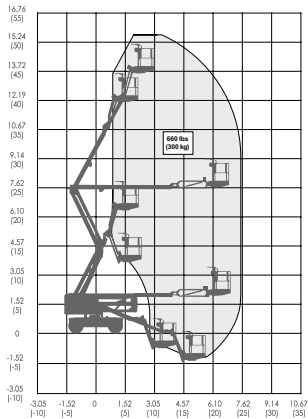

SJ30 ARJE

SJ30 ARJE

SJ30 ARJE

35' 6" (10.82 m)
29' 6" (9.00 m)

20' 7" (6.26 m)

13' 1" (3.99 m)

6' 6" (1.98 m)

SJ30 ARJE

47" (1.19 m)

18' 1" (5.51 m)

180°

355° NC

SJ30 ARJE

142° (+77°/-65°)

3 mph (4.8 km/h)

12,320 lbs (5,588 kg)

35%

500 lbs (227 kg)

SJ45 AJ+

SJ45 AJ+

SJ45 AJ+

51' (15.54 m)
45' (13.72 m)

22' 9"
(6.93 m)

24' 5.25"
(7.45 m)