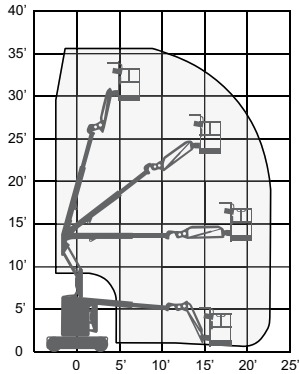

SJ30 ARJE

SJ30 ARJE

SJ30 ARJE

35' 6" (10.82 m)
29' 6" (9.00 m)

20' 7" (6.26 m)

13' 1" (3.99 m)

6' 6" (1.98 m)

SJ30 ARJE

47" (1.19 m)

18' 1" (5.51 m)

180°

355° NC

SJ30 ARJE

142° (+77°/-65°)

3 mph (4.8 km/h)

12,320 lbs (5,588 kg)

35%

500 lbs (227 kg)