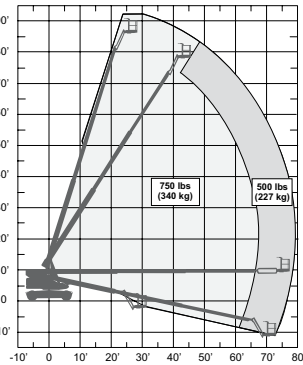

-

SJ66 T+

34' 1.5 (10.40 m)

170°

360°

+65°/-60°

SJ61 T+

4.5 mph (7.2 km/h)

25,050 lbs (11,365 kg)

50%

660 / 1,000 lbs (300 / 454 kg)

SJ66 T+

4.5 mph (7.2 km/h)

27,745 lbs (12,585 kg)

50%

660 / 1,000 lbs (300 / 454 kg)

SJ82/86 T

SJ82 T

SJ86 T

SJ82 T	88' (26.82 m) 82' (24.99 m)	72' 6" (22.10 m)	9' 10" (3.00 m)	8' 2" (2.49 m)
---------------	--------------------------------	------------------	-----------------	----------------

SJ86 T	92' (28.04 m) 86' (26.21 m)	76' 10" (23.42 m)	9' 10" (3.00 m)	8' 2" (2.49 m)
---------------	--------------------------------	-------------------	-----------------	----------------

SJ82 T	37' 10" (11.53 m)	170°	360°	-
---------------	-------------------	------	------	---