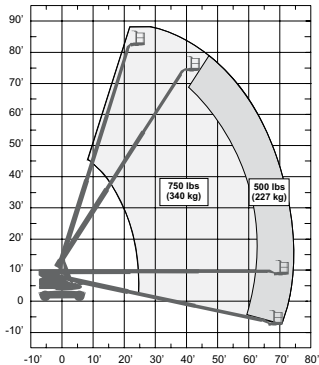

-

SJ66 T+

34' 1.5 (10.40 m)

170°

360°

+65°/-60°

SJ61 T+

4.5 mph (7.2 km/h)

25,050 lbs (11,365 kg)

50%

660 / 1,000 lbs (300 / 454 kg)

SJ66 T+

4.5 mph (7.2 km/h)

27,745 lbs (12,585 kg)

50%

660 / 1,000 lbs (300 / 454 kg)

SJ82/86 T

SJ82 T

SJ86 T

SJ82 T	88' (26.82 m) 82' (24.99 m)	72' 6" (22.10 m)	9' 10" (3.00 m)	8' 2" (2.49 m)
---------------	--------------------------------	------------------	-----------------	----------------

SJ86 T	92' (28.04 m) 86' (26.21 m)	76' 10" (23.42 m)	9' 10" (3.00 m)	8' 2" (2.49 m)
---------------	--------------------------------	-------------------	-----------------	----------------

SJ82 T	37' 10" (11.53 m)	170°	360°	-
---------------	-------------------	------	------	---