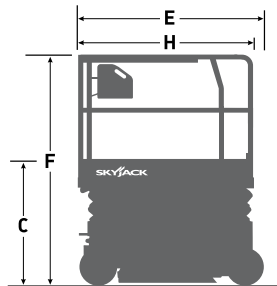

SJ3213/19 micro

SJ3213 micro	19' (5.8 m)	13' (3.96 m)	32" (0.81 m)	32" (0.81 m)
SJ3219 micro	24' 1" (7.3 m)	18' 1" (5.5 m)	36" (0.91 m)	32" (0.81 m)