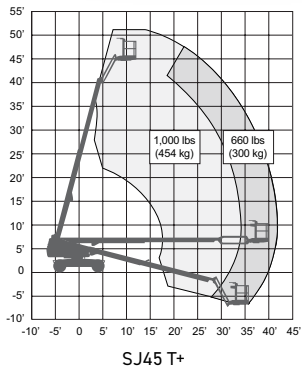

SJ85 AJ

91' (27.74 m)
85' (25.91 m)

5'
(17.07 m)

34'
(10.36 m)

8' 9"
(2.67 m)

SJ85 AJ

8' 2"
(2.49 m)

38" 2"
(11.63 m)

170°

360°

SJ85 AJ

+65°/-60°

3 mph
(4.8 km/h)

36,300 lbs
(16,465 kg)

45%

500 / 750 lbs
(227 / 340 kg)

SJ40/45 T+

SJ40 T+

46' 7" (14.20 m)
40' 7" (12.37 m)

33' 11"
(10.34 m)

7' 10.5"
(2.40 m)

7' 6"
(2.29 m)

SJ45 T+

51' 1.5" (15.58 m)
45' 1.5" (13.75 m)

39' 8.25"
(12.10 m)

7' 10.5"
(2.40 m)

7' 6"
(2.29 m)

SJ40 T+

25' 4.25"
(7.73 m)

170°

360°

-