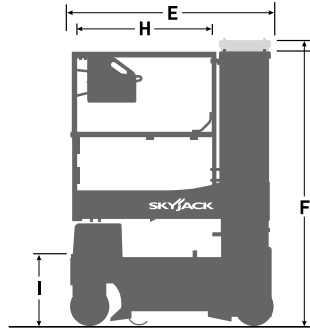

SKYJACK
simply reliable

SJ12/16/20 E

	A	B	C	D
SJ12 E	18' (5.48 m)	12' (3.66 m)	30" (0.76 m)	30.5" (0.77 m)
SJ16 E	21' 6" (6.55 m)	15' 6" (4.72 m)	30" (0.76 m)	30.5" (0.77 m)
SJ20 E	25' 6" (7.77 m)	19' 6" (5.94 m)	30" (0.76 m)	31.5" (0.80 m)

	E	F	G	H	I
SJ12 E	54" (1.37 m)	74" (1.88 m)	27" (0.69 m)	36" (0.91 m)	18" (0.46 m)
SJ16 E	54" (1.37 m)	74" (1.88 m)	27" (0.69 m)	36" (0.91 m)	18" (0.46 m)
SJ20 E	54" (1.37 m)	79.5" (2.0 m)	27" (0.69 m)	36" (0.91 m)	18" (0.46 m)